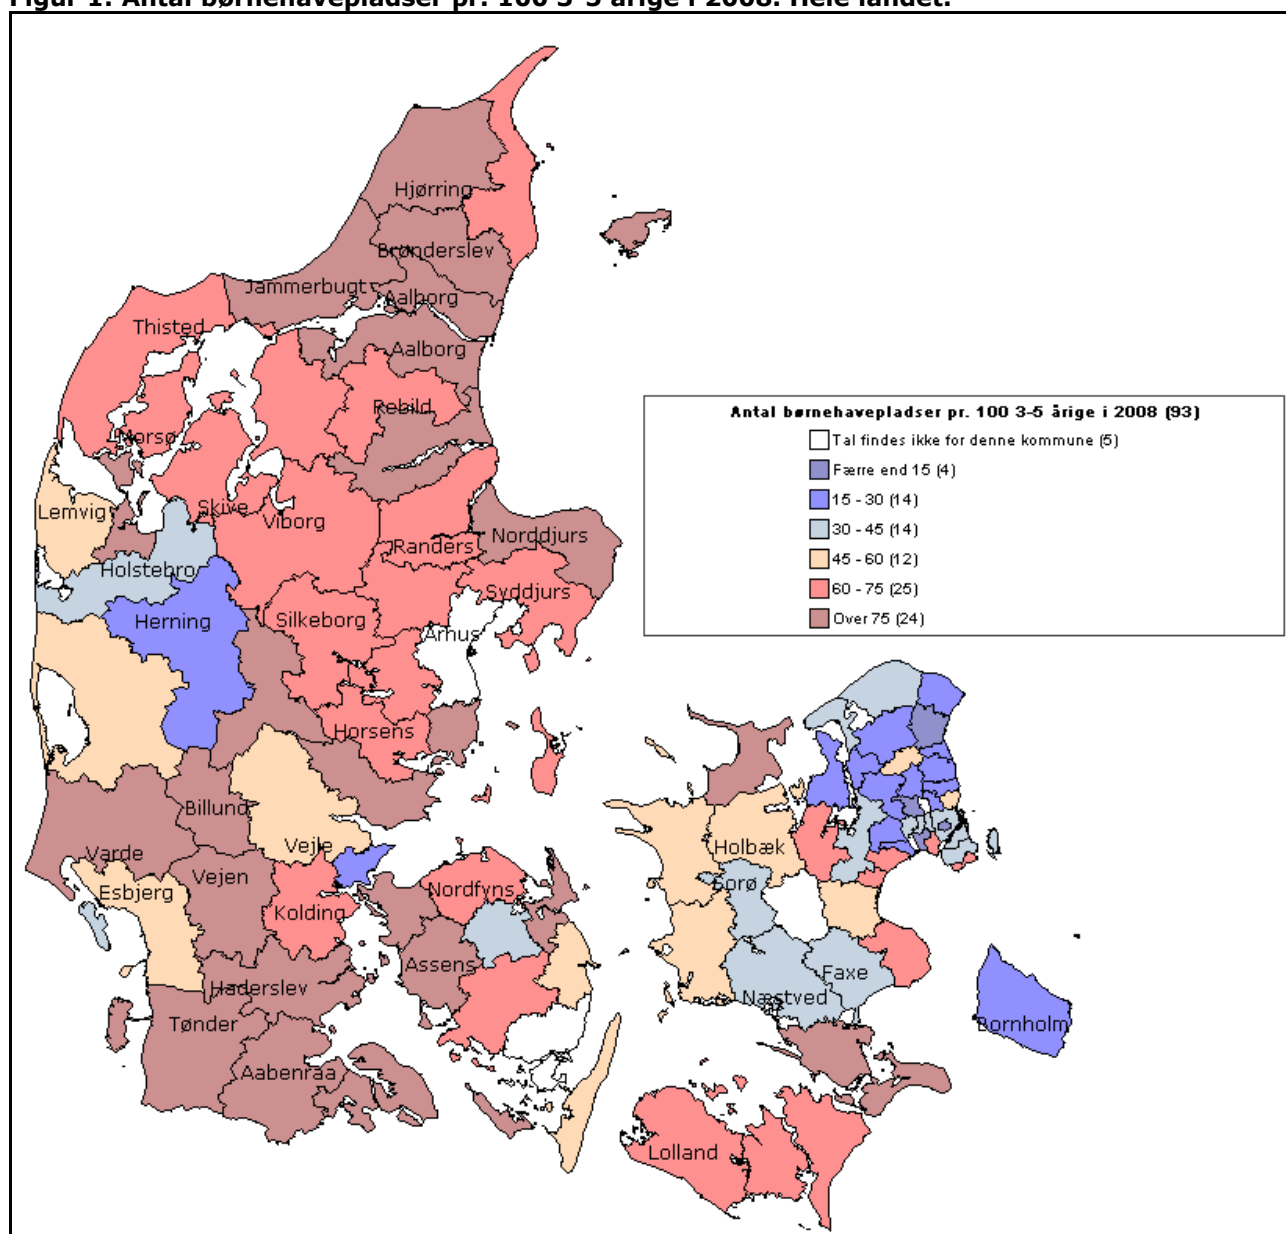

Antal børnehavesteder i kommunerne i 2008

Dette papir omhandler antallet børnehavesteder set i forhold til antallet af 3-5 årige i kommunerne i 2008¹.

Figur 1: Antal børnehavesteder pr. 100 3-5 årige i 2008. Hele landet.

¹ Tallene er fra Velfærdsministeriets Kommunale Nøgletal, som kan findes på <http://noegletal.dk> samt fra Danmarks Statistik. Bemærk at der er tale om budgettal. Bemærk at data mangler fra Herlev, Ringsted, Svendborg, Vallensbæk samt Århus.

Det gennemsnitlige antal børnehavepladser pr. 100 3-5 årige er **56,8**. I tabellen herunder findes de præcise tal for samtlige kommuner, bortset fra de fem kommuner, der mangler.

Figur 2: Antal børnehavpladser pr. 100 3-5 årige i 2008. Hovedstaden og Nordsjælland.

Kommune	Børnehavpladser pr. 100 3-5 årige
Albertslund	30,4
Allerød	46,2
Assens	88,7
Ballerup	4,4
Billund	93,5
Bornholm	21,3
Brøndby	5,5
Brønderslev	98,4
Dragør	71,6
Egedal	23,2
Esbjerg	51,6
Fanø	36,4
Favrskov	74,7