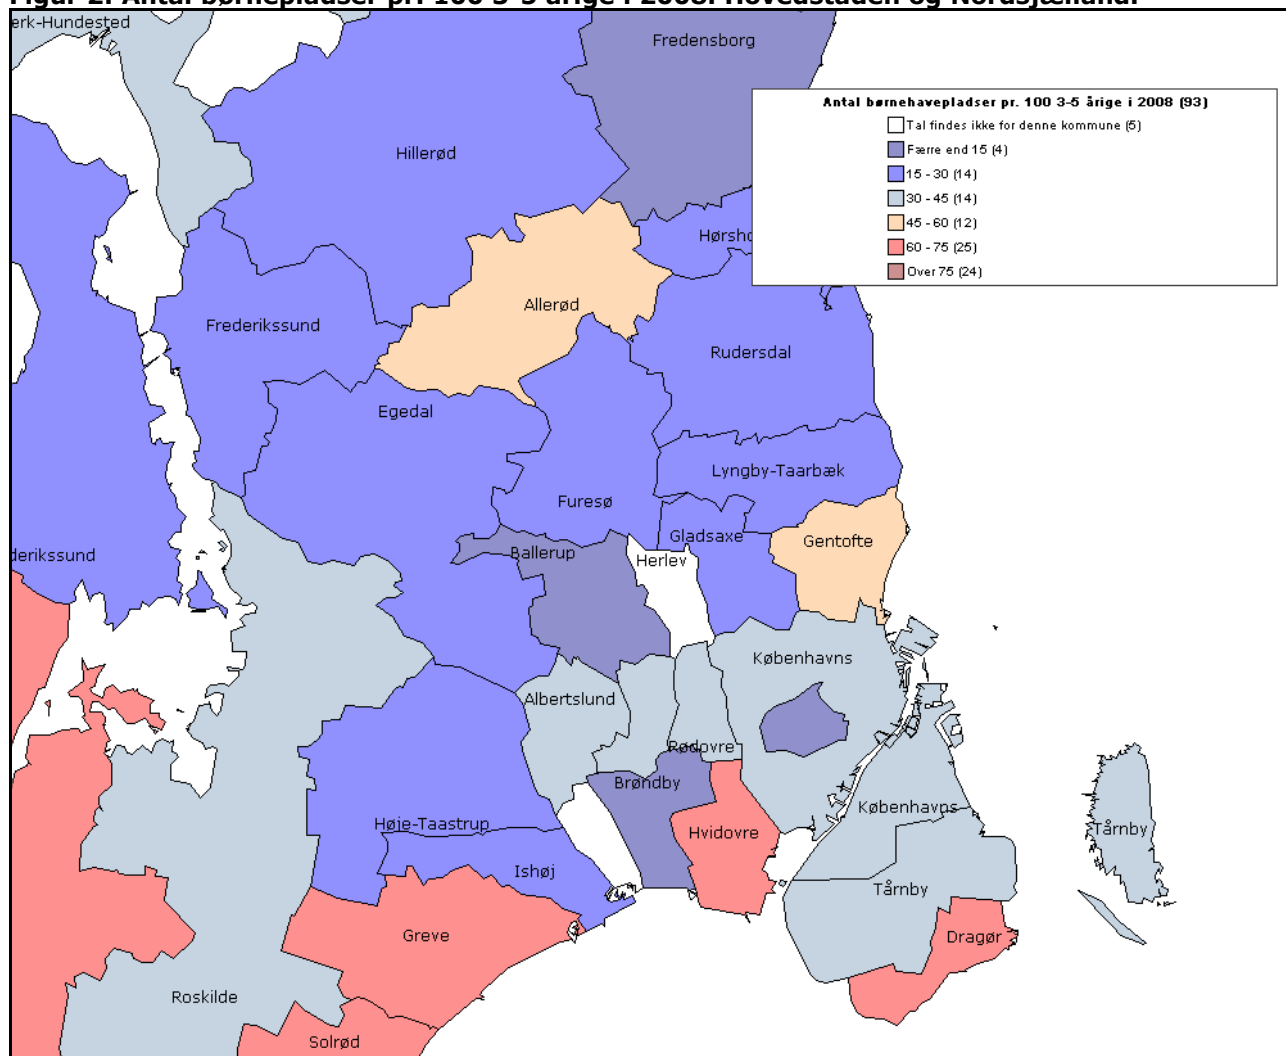

Antal børnehavesteder i kommunerne i 2008

Dette papir omhandler antallet børnehavesteder set i forhold til antallet af 3-5 årige i kommunerne i 2008¹.

Figur 1: Antal børnehavesteder pr. 100 3-5 årige i 2008. Hele landet.

¹ Tallene er fra Velfærdsministeriets Kommunale Nøgletal, som kan findes på <http://noegletal.dk> samt fra Danmarks Statistik. Bemærk at der er tale om budgettal. Bemærk at data mangler fra Herlev, Ringsted, Svendborg, Vallensbæk samt Århus.

Det gennemsnitlige antal børnehavepladser pr. 100 3-5 årige er **56,8**. I tabellen herunder findes de præcise tal for samtlige kommuner, bortset fra de fem kommuner, der mangler.

Figur 2: Antal børnehavpladser pr. 100 3-5 årige i 2008. Hovedstaden og Nordsjælland.

Kommune	Børnehavpladser pr. 100 3-5 årige
Albertslund	30,4
Allerød	46,2
Assens	88,7
Ballerup	4,4
Billund	93,5
Bornholm	21,3
Brøndby	5,5
Brønderslev	98,4
Dragør	71,6
Egedal	23,2
Esbjerg	51,6
Fanø	36,4
Favrskov	74,7